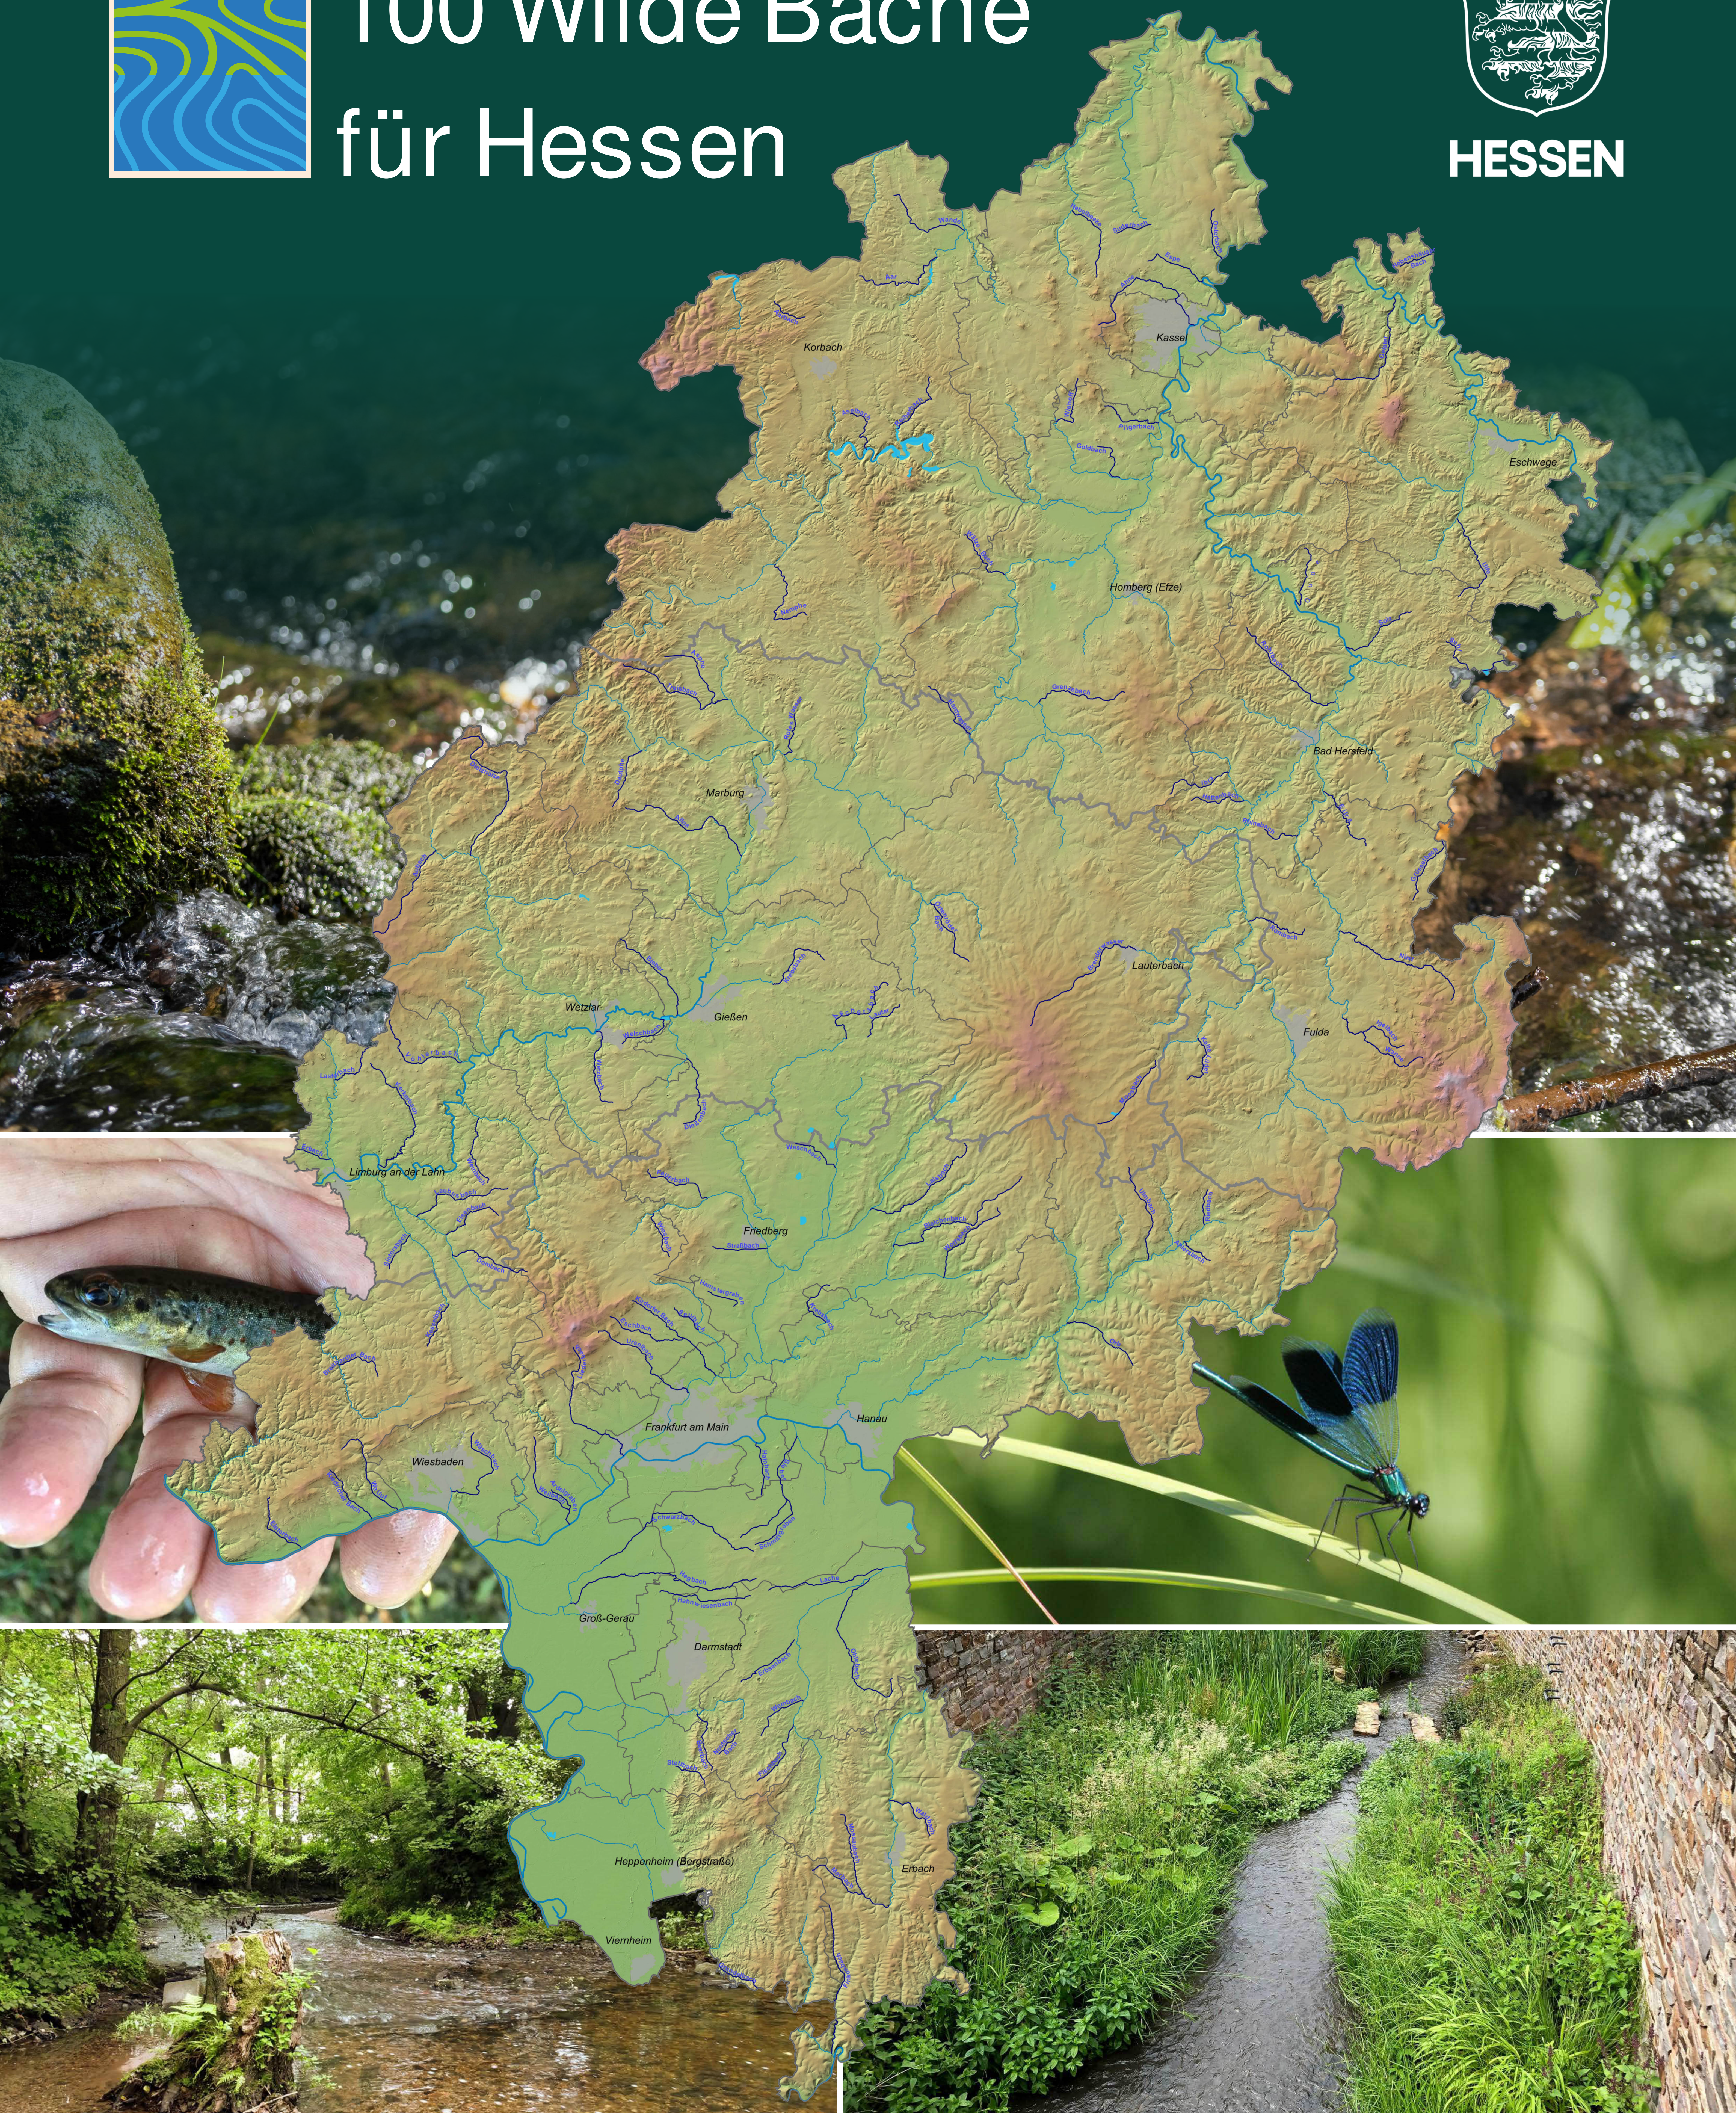

HESSEN

100 Wilde Bäche für Hessen

Hessische Landgesellschaft mbH
Staatliche Treuhandstelle für ländliche Bodenordnung
Dienstleisterin für das Programm 100 Wilde Bäche für Hessen

Umgesetzt durch:
Hessische Landgesellschaft mbH
Wilhelmshöher Allee 157-159 · 34121 Kassel
Tel.: 0641-93216-389
E-Mail: wildebaeche@hlg.org

Legende:

Regierungsbezirk

Landkreis

ausgewählter Bach