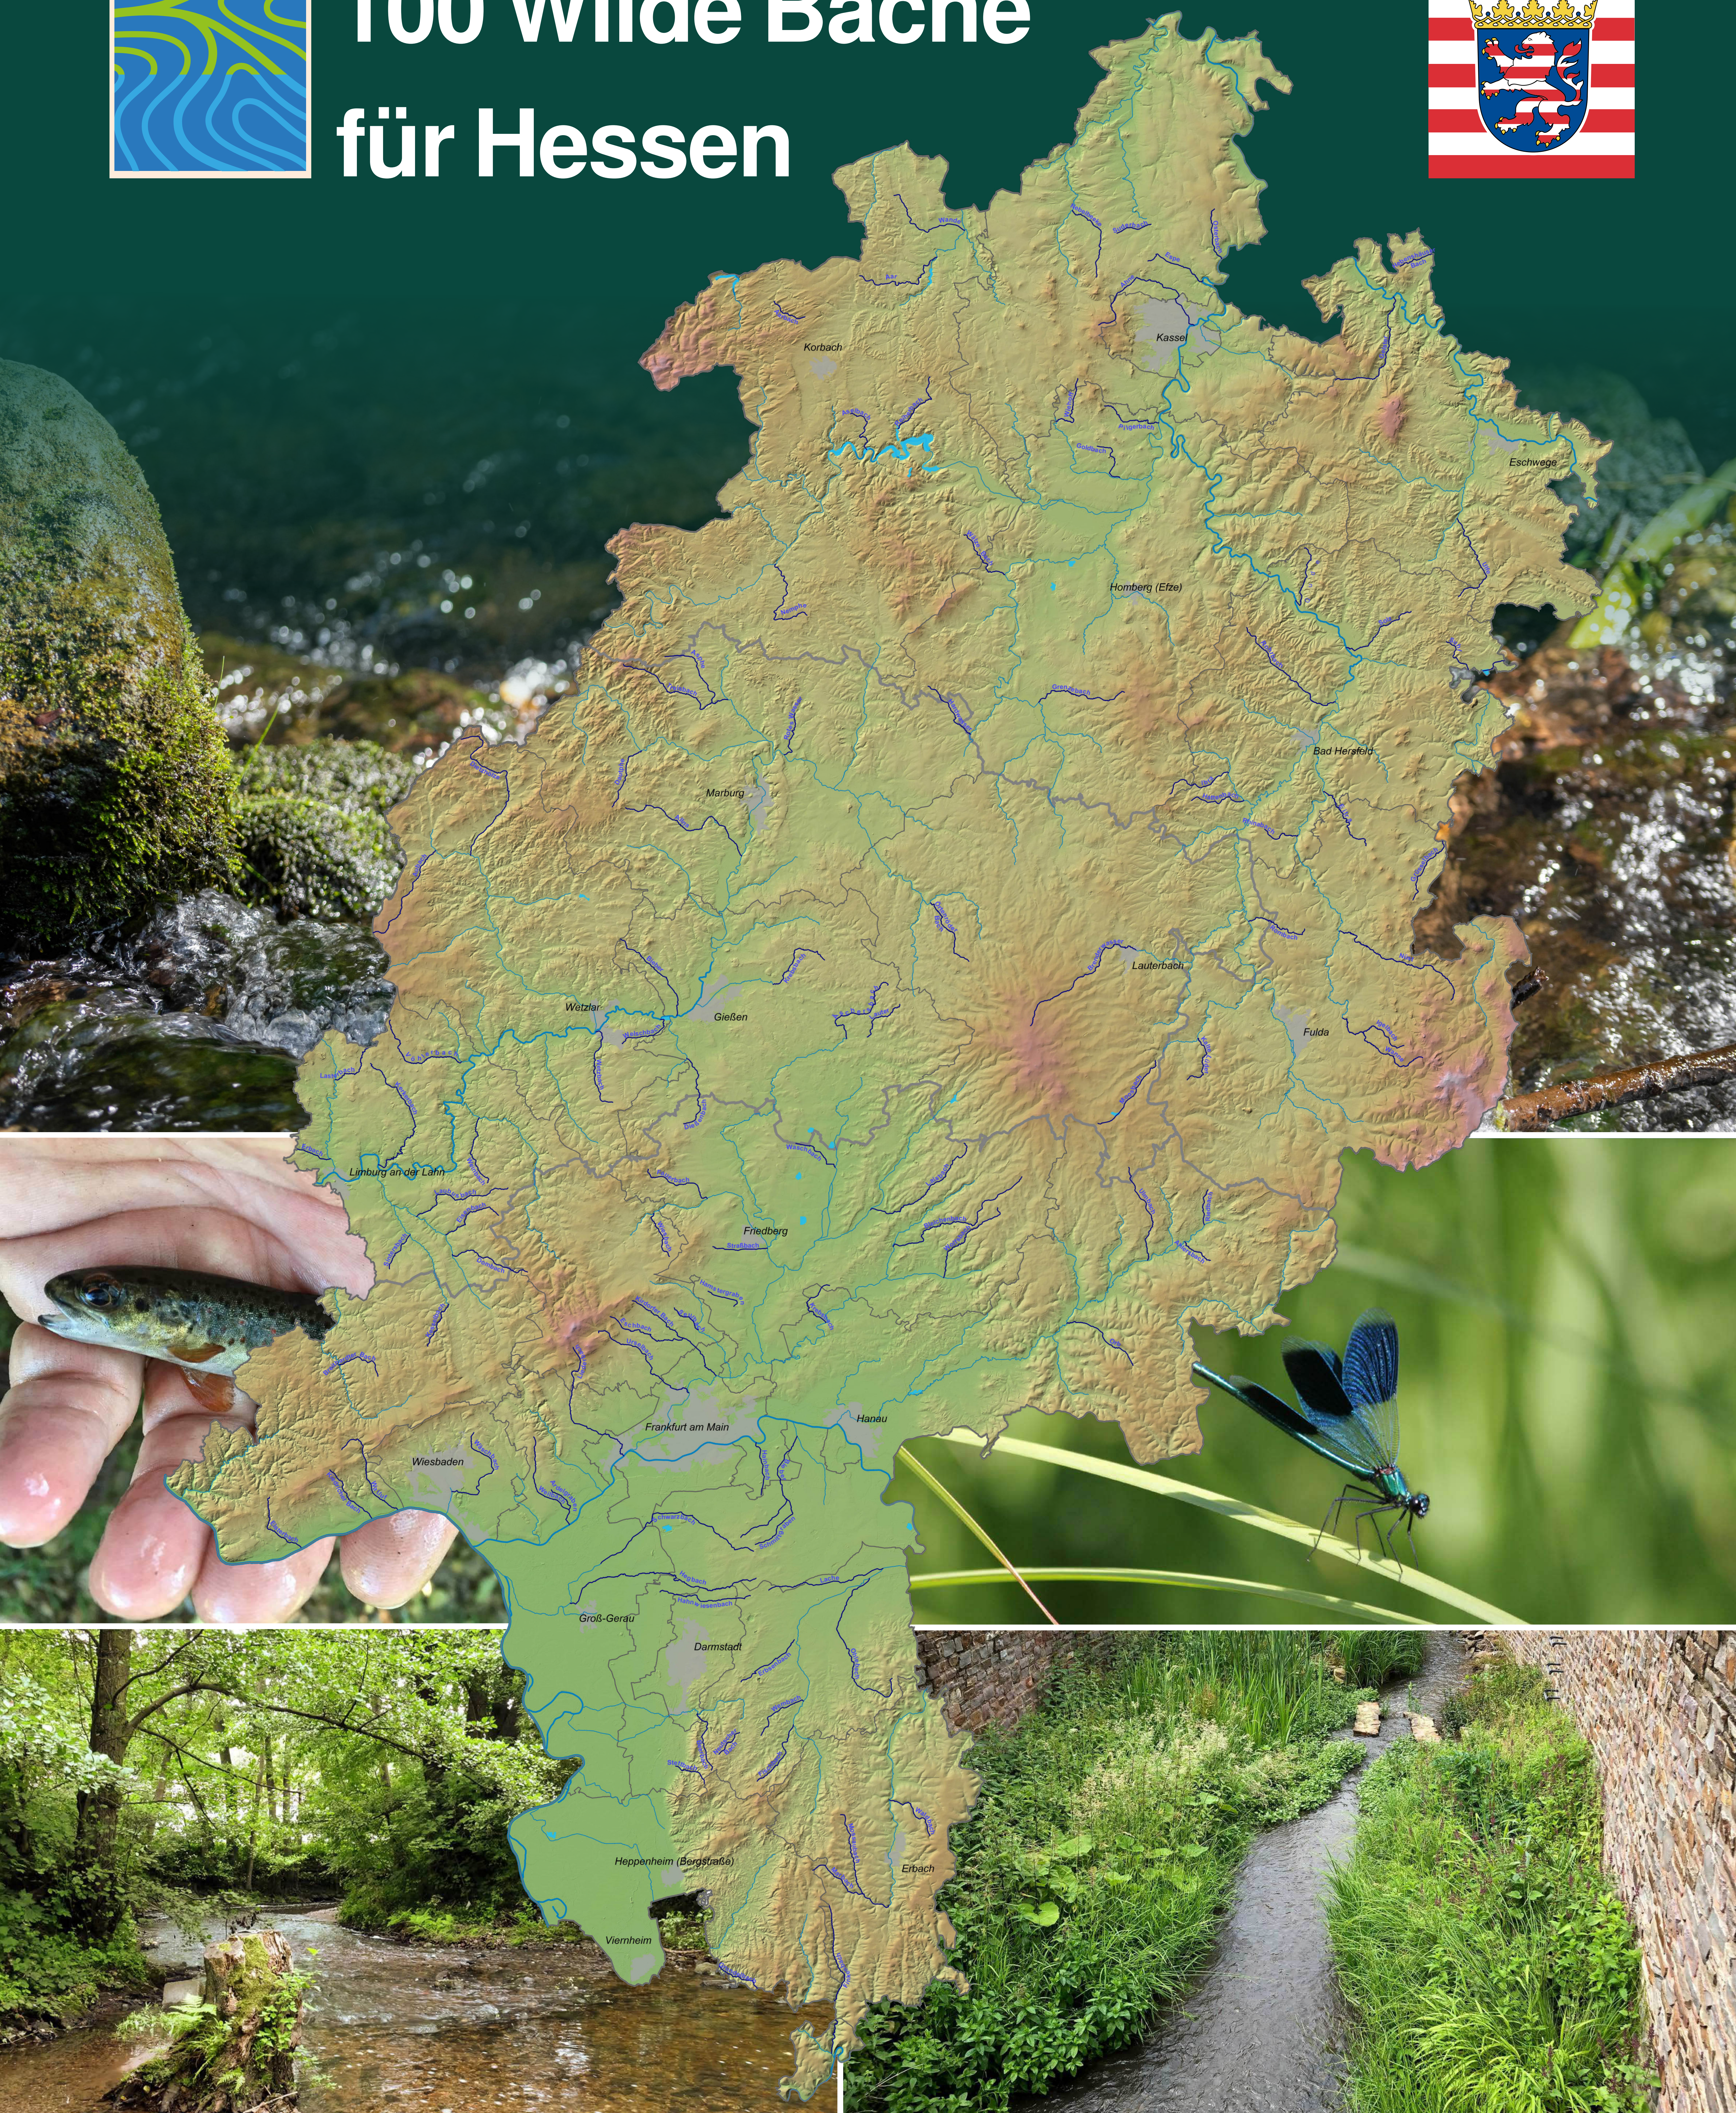

100 Wilde Bäche für Hessen

Hessische Landgesellschaft mbH
Staatliche Treuhandstelle für ländliche Bodenordnung
Dienstleisterin für das Programm 100 Wilde Bäche für Hessen

Umgesetzt durch:
Hessische Landgesellschaft mbH
Wilhelmshöher Allee 157-159 · 34121 Kassel
Tel.: 0641-93216-389
E-Mail: wildebaeche@hlg.org

Legende:

Regierungsbezirk

Landkreis

ausgewählter Bach