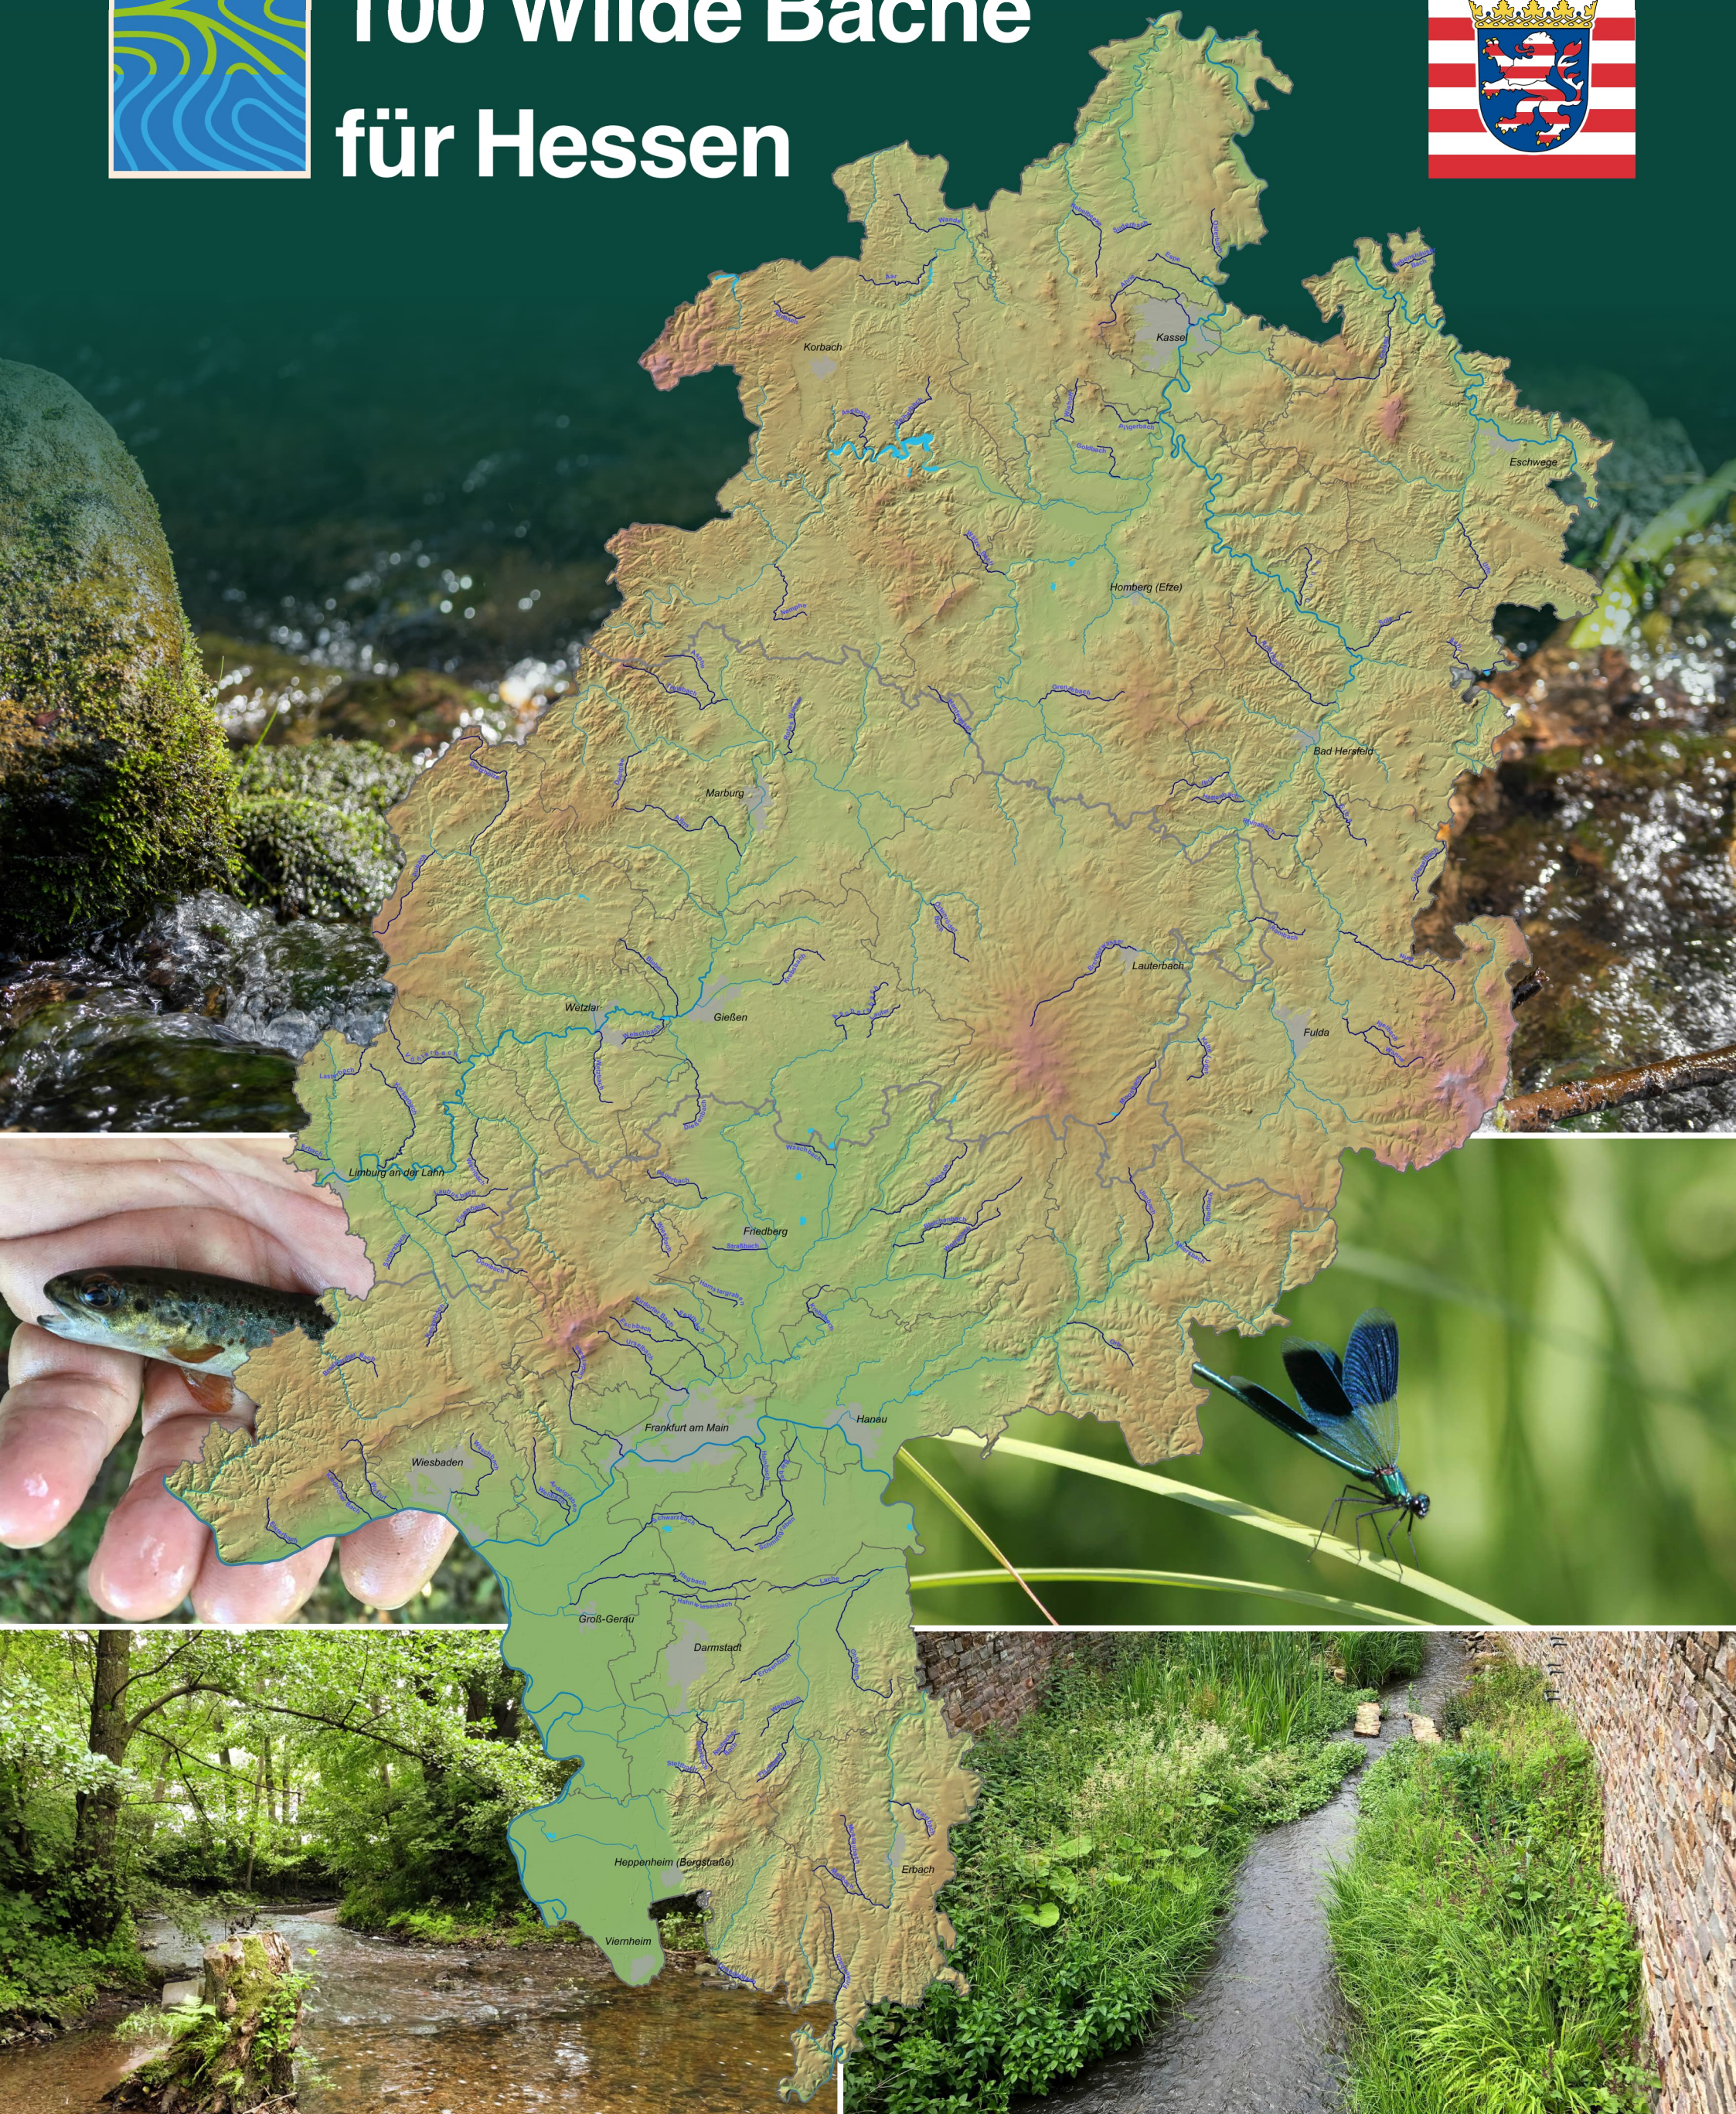

100 Wilde Bäche für Hessen

Hessische Landgesellschaft mbH
Staatliche Treuhandstelle für ländliche Bodenordnung
Dienstleisterin für das Programm 100 Wilde Bäche für Hessen

Umgesetzt durch:
Hessische Landgesellschaft mbH
Wilhelmshöher Allee 157-159 · 34121 Kassel
Tel.: 0641-93216-389
E-Mail: wildebaeche@hlg.org

Legende:

Regierungsbezirk

Landkreis

ausgewählter Bach